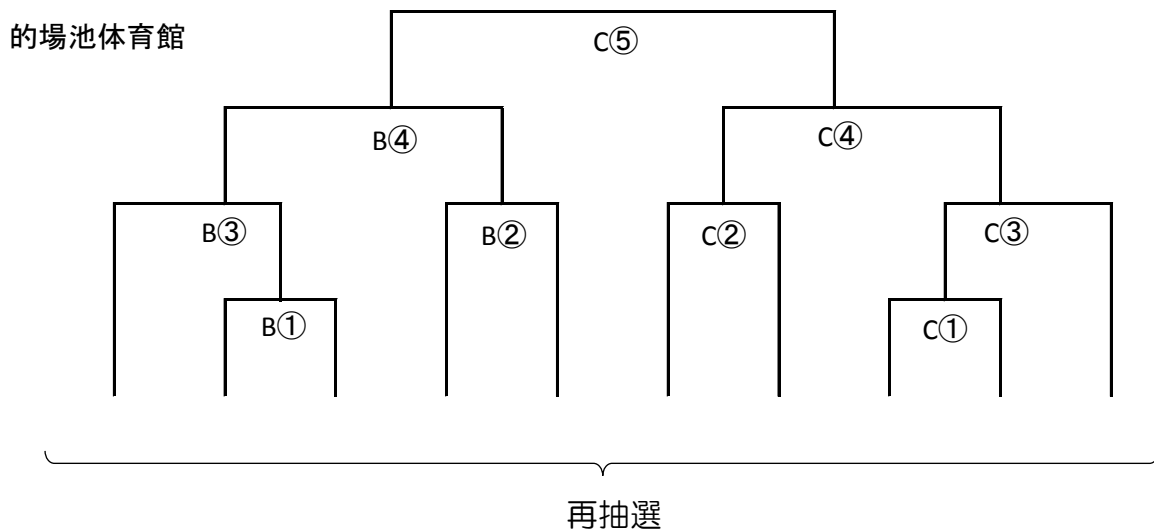

## 決勝トーナメント

的場池体育館

再抽選

第一試合は、大里南

それ以降は、負け残り審判

# 第10回記念 大庭カップ

女子の部 9月22日(日) 予選

9月23日(月) 決勝トーナメント

第一試合は、不戦勝の1チーム  
それ以降は、負け残りで審判

9月23日(月) 交流トーナメント

第一試合は、第二試合の2チーム  
それ以降は、負け残りで審判