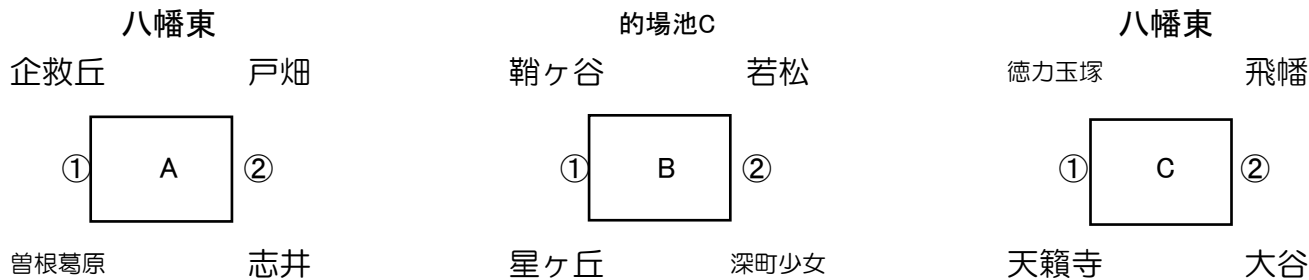

第10回記念 大庭カップ

女子の部 9月22日(日) 予選