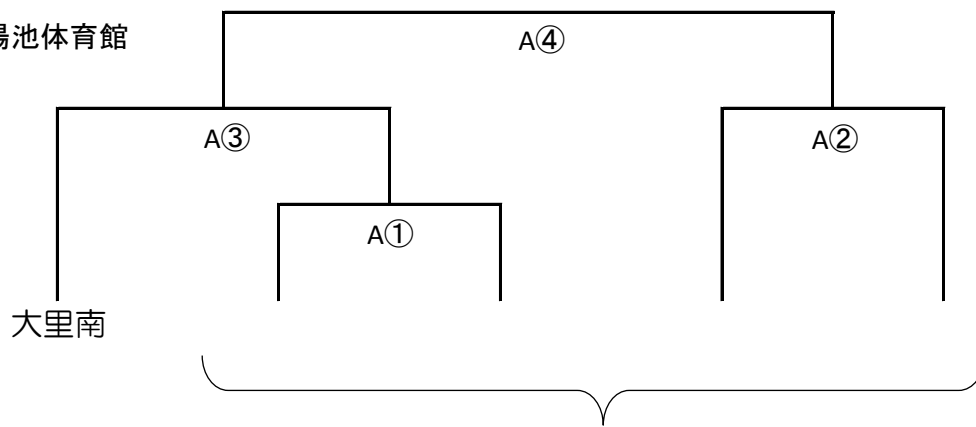

## 混合の部

9月

的場池B

守恒

鴨生田

江川青葉

中原

## 決勝トーナメント

的場池体育館

再抽選

第一試合は、大里南

それ以降は、負け残り審判