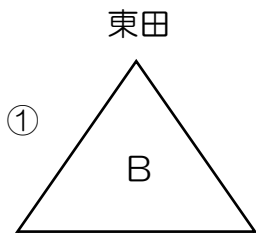

混合の部

9月

的場池B

守恒

鴨生田

江川青葉

中原