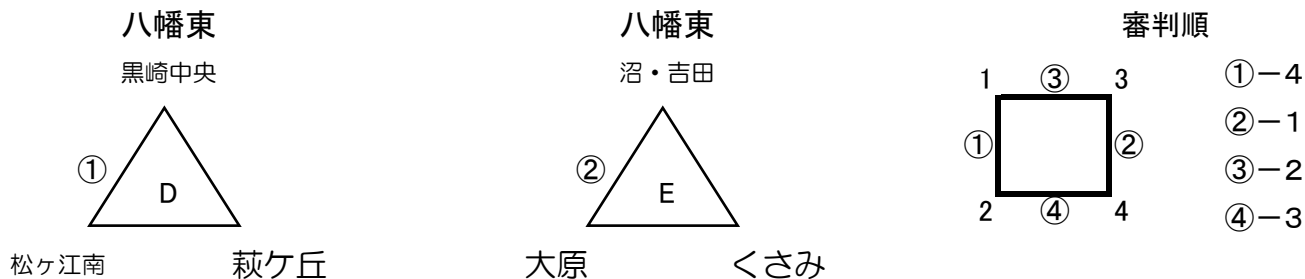

第10回記念 大庭カップ

女子の部 9月22日(日) 予選