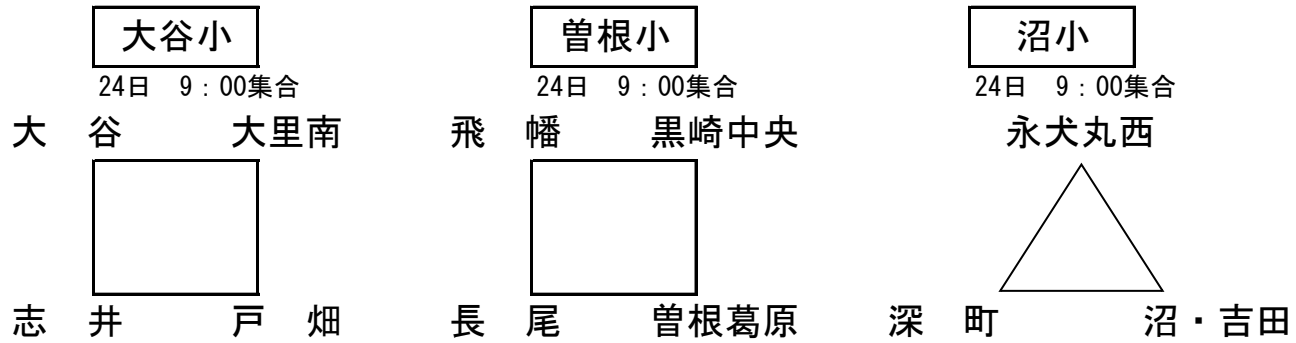

第13回大庭カップ

改定版組み合わせ（9月20日）

各会場 応援者 6名／チーム

各会場 車台数 4台／チーム

女子の部 モルテン

9/25（日）：決勝トーナメント（大谷小） 集合9:00