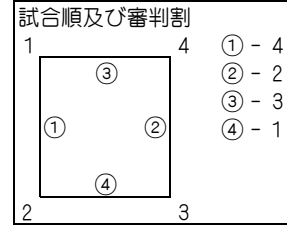

第62回北九州市民スポーツ大会小学生6人制バレーボール大会

令和6年10月14日(祝)

各小学校

※駐車台数4~5台、応援20名(入場許可証必須)

※各チームにて試合球1個、ラインフラッグを各チーム準備

女子の部 モルテン 赤崎小学校4台

AM:8:30~選手入館

PM:12時30分~選手入館

AM

PM

男子の部 ミカサ 中井小学校5台

9時~選手入館

5年生以下の部 モルテン 赤崎小学校4台

AM:8:30~選手入館

PM:12時30分~選手入館

AM